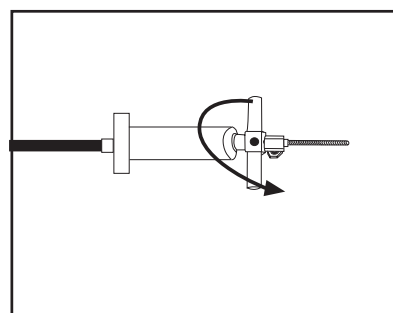

D

ENTRIEGELUNG VON INNEN

Modell

F

DÉVERROUILLAGE INTÉRIEUR POUR PORTAILS

Modèle

ART-5

GB

INTERNAL RELEASE FOR GATES

Model

NL

INTERN ONTGRENDELINGSLOT VOOR HEKKEN

Model

CHAMBERLAIN™
LiftMaster
 PROFESSIONAL

Alfred-Nobel-Straße 4
 D66793 Saarwellingen
 Tel.: +49(0)6838/907-172
 Fax: +49(0)6838/907-179