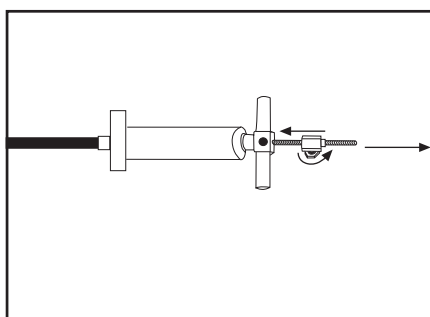

D

ENTRIEGELUNG VON INNEN

Modell

F

DÉVERROUILLAGE INTÉRIEUR POUR PORTAILS

Modèle

ART-5

GB

INTERNAL RELEASE FOR GATES

Model

NL

INTERN ONTGRENDELINGSLOT VOOR HEKKEN

Model

CHAMBERLAIN™
LiftMaster
 PROFESSIONAL

Alfred-Nobel-Straße 4
 D66793 Saarwellingen
 Tel.: +49(0)6838/907-172
 Fax: +49(0)6838/907-179