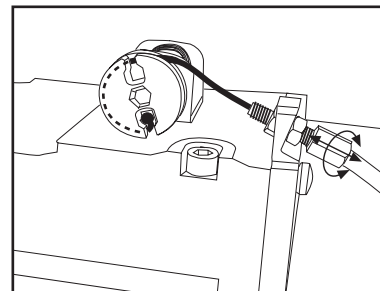

**D**

ENTRIEGELUNG VON AUßEN

Modell

**F**

DÉVERROUILLAGE EXTÉRIEUR POUR PORTAILS

Modèle

**ART-4**

**GB**

EXTERNAL RELEASE FOR GATES

Model

**NL**

EXTERN ONTGRENDELINGSSLOT VOOR HEKKEN

Model

CHAMBERLAIN™  
**LiftMaster**  
 PROFESSIONAL™

Alfred-Nobel-Straße 4  
 D66793 Saarwellingen  
 Tel.: +49(0)6838/907-172  
 Fax: +49(0)6838/907-179