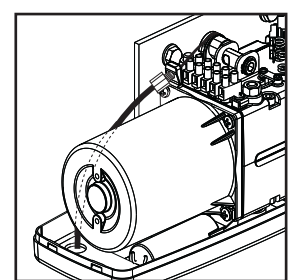

EXTERNAL RELEASE FOR GATES

Model

**NL**

EXTERN ONTGRENDELINGSSLOT VOOR HEKKEN

Model

CHAMBERLAIN™  
**LiftMaster**  
 PROFESSIONAL™

Alfred-Nobel-Straße 4  
 D66793 Saarwellingen  
 Tel.: +49(0)6838/907-172  
 Fax: +49(0)6838/907-179