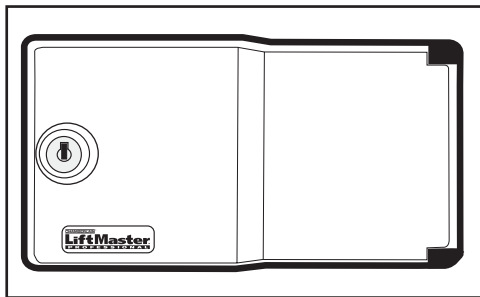

EXTERNAL RELEASE FOR GATES

Model

**NL**

EXTERN ONTGRENDELINGSSLOT VOOR HEKKEN

Model

CHAMBERLAIN™  
**LiftMaster**  
 PROFESSIONAL™

Alfred-Nobel-Straße 4  
 D66793 Saarwellingen  
 Tel.: +49(0)6838/907-172  
 Fax: +49(0)6838/907-179