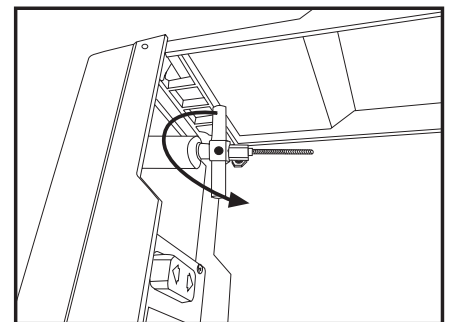

EXTERNAL RELEASE FOR GATES

Model

**NL**

EXTERN ONTGRENDELINGSSLOT VOOR HEKKEN

Model

CHAMBERLAIN™  
**LiftMaster**  
 PROFESSIONAL™

Alfred-Nobel-Straße 4  
 D66793 Saarwellingen  
 Tel.: +49(0)6838/907-172  
 Fax: +49(0)6838/907-179