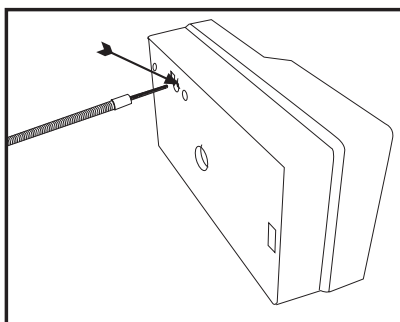

EXTERNAL RELEASE FOR GATES

Model

**NL**

EXTERN ONTGRENDELINGSSLOT VOOR HEKKEN

Model

CHAMBERLAIN™  
**LiftMaster**  
 PROFESSIONAL™

Alfred-Nobel-Straße 4  
 D66793 Saarwellingen  
 Tel.: +49(0)6838/907-172  
 Fax: +49(0)6838/907-179