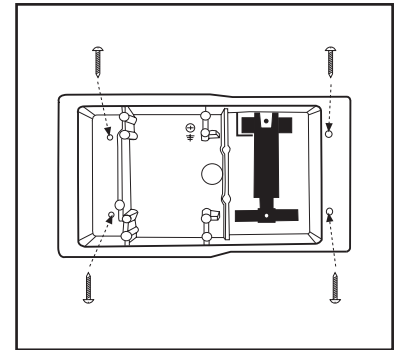

EXTERNAL RELEASE FOR GATES

Model

**NL**

EXTERN ONTGRENDELINGSSLOT VOOR HEKKEN

Model

CHAMBERLAIN™  
**LiftMaster**  
 PROFESSIONAL™

Alfred-Nobel-Straße 4  
 D66793 Saarwellingen  
 Tel.: +49(0)6838/907-172  
 Fax: +49(0)6838/907-179