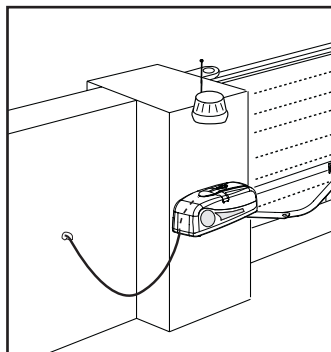

EXTERNAL RELEASE FOR GATES

Model

**NL**

EXTERN ONTGRENDELINGSSLOT VOOR HEKKEN

Model

CHAMBERLAIN™  
**LiftMaster**  
 PROFESSIONAL™

Alfred-Nobel-Straße 4  
 D66793 Saarwellingen  
 Tel.: +49(0)6838/907-172  
 Fax: +49(0)6838/907-179