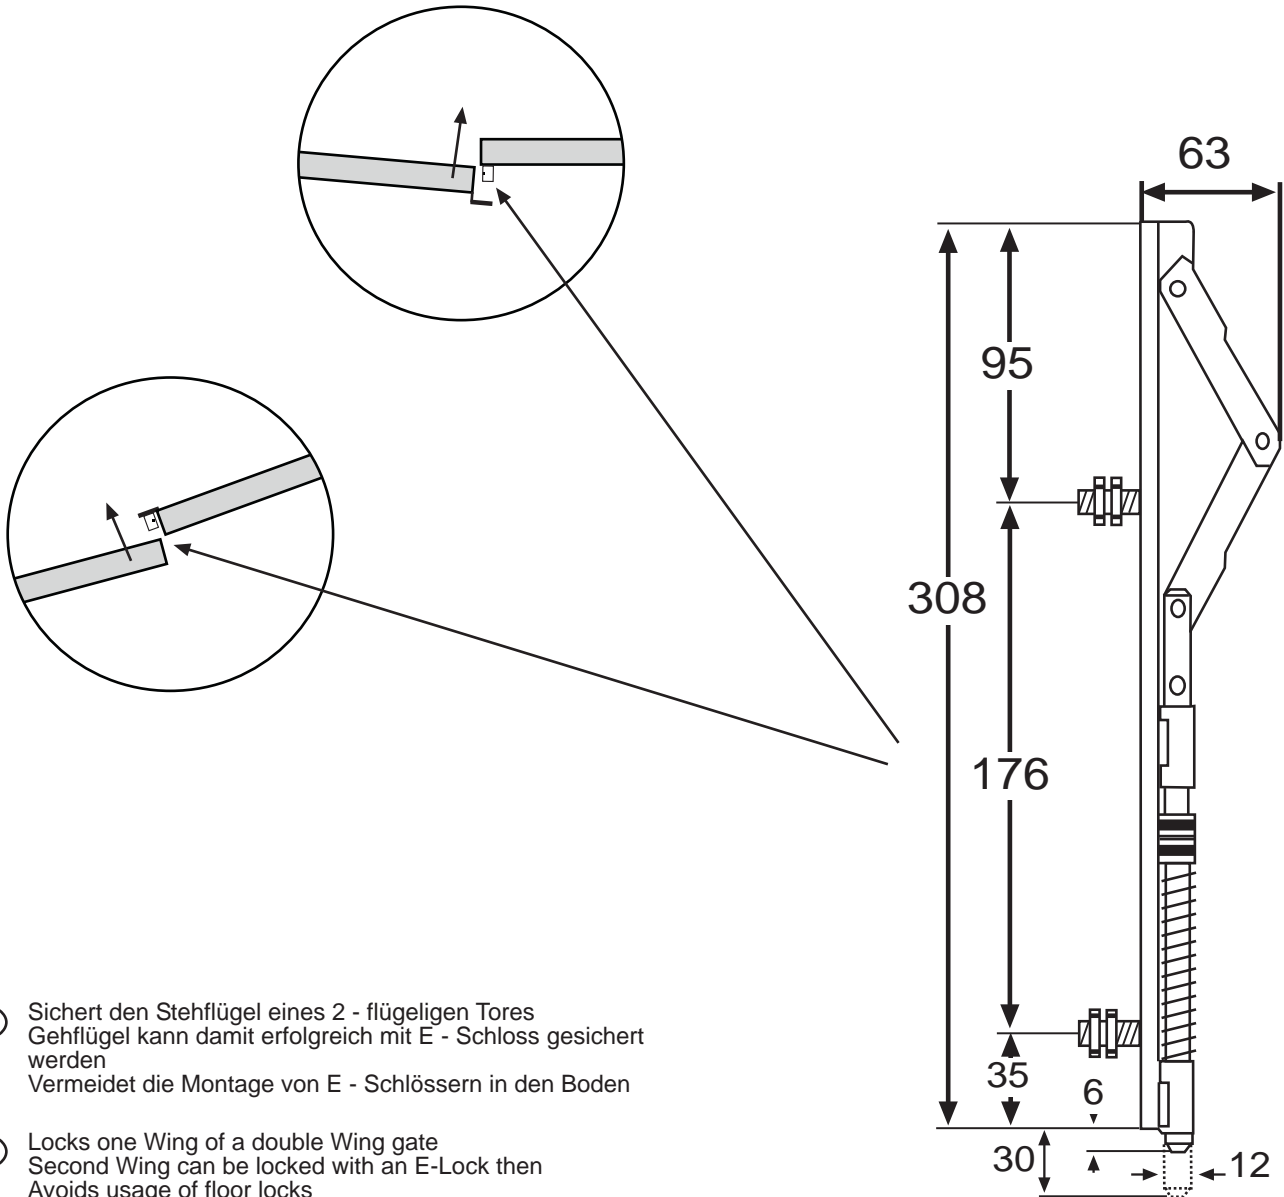

Bodenverriegelung
Mechanical Floor Lock
Verrouilleur sol
Mechanisch bodemslot

203339

- D** Sichert den Stehflügel eines 2 - flügeligen Tores
 Gehflügel kann damit erfolgreich mit E - Schloss gesichert werden
 Vermeidet die Montage von E - Schlössern in den Boden
- GB** Locks one Wing of a double Wing gate
 Second Wing can be locked with an E-Lock then
 Avoids usage of floor locks
- F** Permet de bloquer l'un des battants d'un portail à 2 battants
 Le deuxième battant peut alors être bloqué avec serrure électrique
 Evite le montage de serrures au sol
- NL** Vergrendelt een vleugel van een dubbele vleugelpoort
 Tweede vleugel kan vervolgens met en elektrisch slot worden
 vergrendelt
 Voorkomt gebruik van bodemsloten